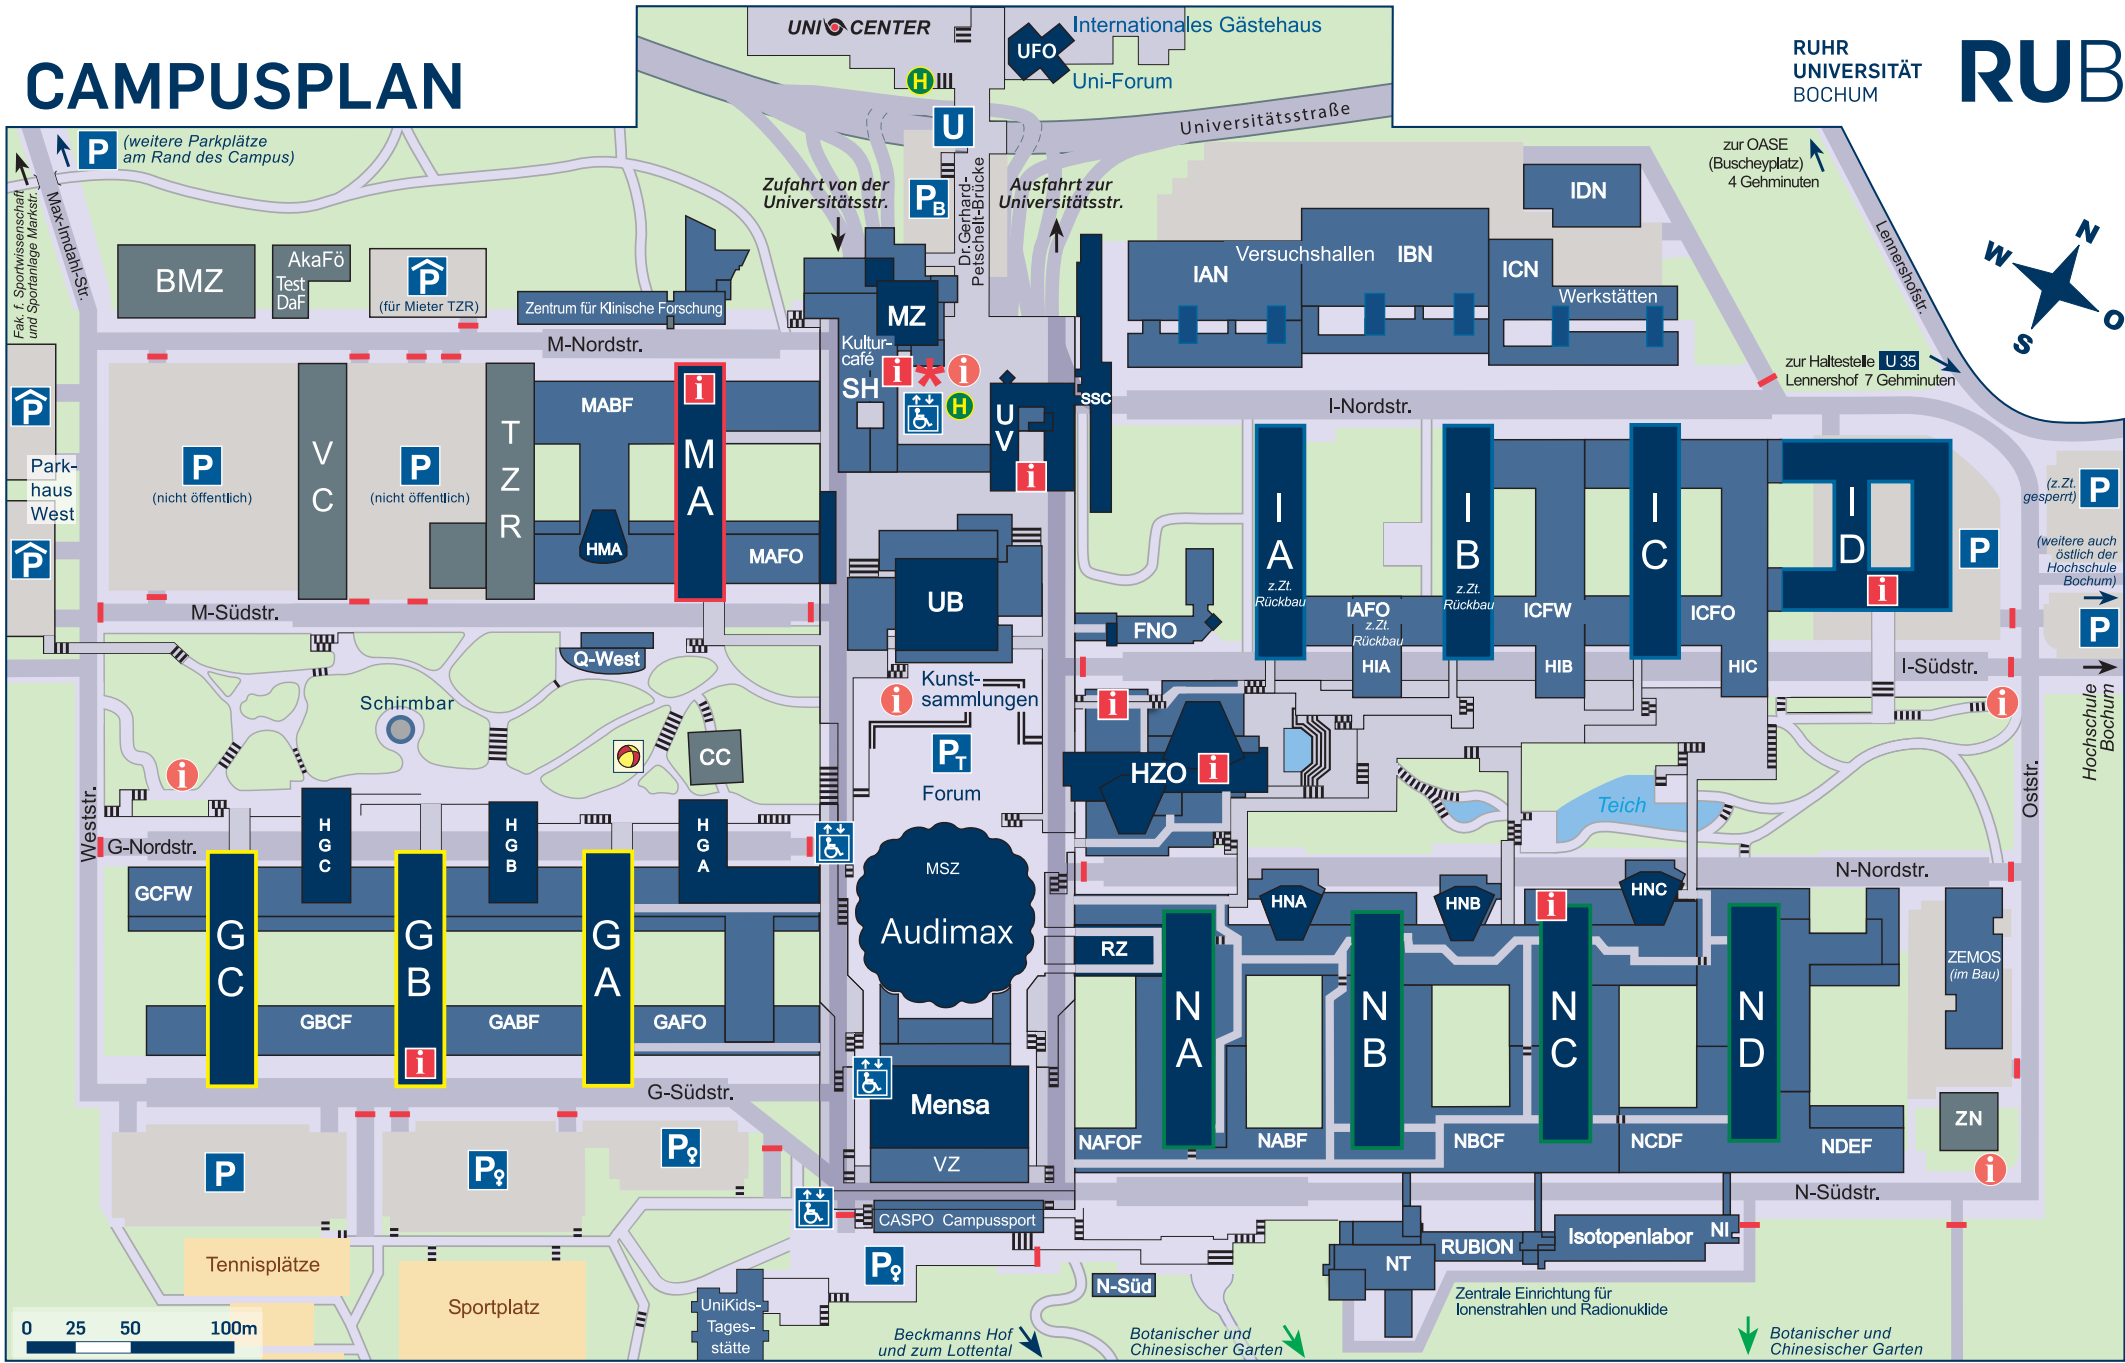

# CAMPUSPLAN

© 2015 Copyright/Bearbeitung: AG Geomatik im Geographischen Institut der RUB (M. Gleißner, S. Steinert, W. Herzog), Aktualisierung: Dez. 5 (A. Langosch)

- |                     |   |  |  |                                 |  |
|---------------------|---|--|--|---------------------------------|--|
| Fußweg              | Information                                   | Parkhaus                                     | U-Bahn-Haltestelle   | MZ Musisches Zentrum            | Erläuterungen:<br>GA, IA, MA, NA = Hauptgebäude der Fächergruppen<br>Leitfarben: Kontur gelb = Geisteswissenschaften; rot = Medizin;<br>blau = Ingenieurwissenschaften; grün = Naturwiss.                                      |
| Treppe              | Info-Tafel                                    | Parkplatz                                    | Bushaltestelle   | RZ Rechenzentrum                |  |
| Straße              | Spielplatz (Uni-Zwerge e.V.)                  | Frauenparkplatz                              | CASPO Campus-Sportanlage                                   | SH Studierendenhaus             | GAFO = Flachbereich des Gebäudes GA (Beispiel)<br>HIA = Hörsaal des Gebäudes IA (Beispiel)<br>Erklärung (Beispiel): NA 1/128: Gebäude NA, Etage 1, Raum 128<br>Anmerkung: Etage 1 = 1.Obergeschoss; Etage 01 = 1.Untergeschoss |
| Straße unter Campus | behindertengerechter Aufzug (im Außenbereich) | Besucherparkplatz                            | FNO Forum Nord-Ost   | SSC Studierenden-Service-Center |  |
| Mauer               | Schranke (Zufahrt eingeschränkt)              | Zentrales Parkhaus (Tiefgarage unter Campus) | HZO Hörsaalzentrum Ost                                     | TZR Technologiezentrum Ruhr     | * nach unten über Aufzug oder Treppen zum Druckzentrum und  sowie  320, 370, 377   |
| Grünfläche          |   |  | MSZ Multimedia-Support-Zentrum                             | UB Universitätsbibliothek       |  |
|                     |   |  | VZ Veranstaltungszentrum                                   | UV Universitätsverwaltung       |  |
|                     |   |  | NT Zentrale Einrichtung für Ionenstrahlen und Radionuklide | VC Vita Campus                  |  |
|                     |   |  |  | ZN Zentrum für Neuroinformatik  |  |